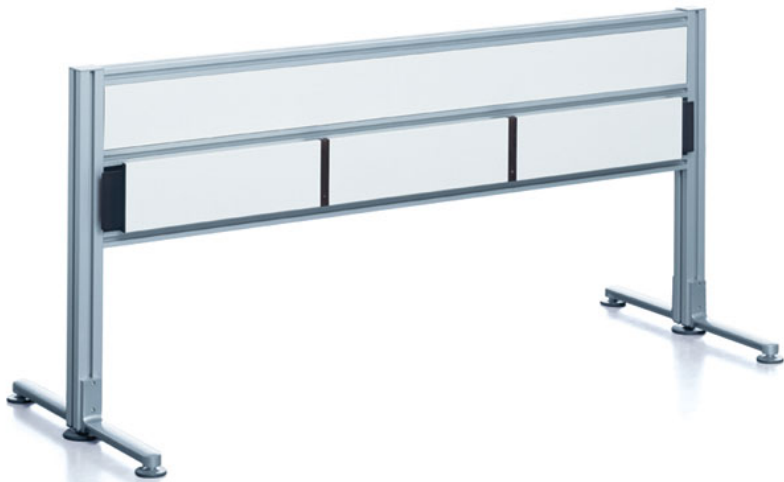

Czemu stworzono Forward

JA vs MY

- > Ciągła równowaga pomiędzy pracą indywidualną i zespołową w tym samym biurze

Serce rozwiązania: most

> Element strukturalny

Most

> Nośnik narzędzi pracy

Most

> Biurko staje się mobilnym stołem

Most

Belki poziome i pionowe

Pozwalają na tworzenie przestrzeni o
zróżnicowanym charakterze

Użytkownik

Forward i przestrzeń/budynek

> Spokojny design wpasowuje się w architekturę przestrzeni